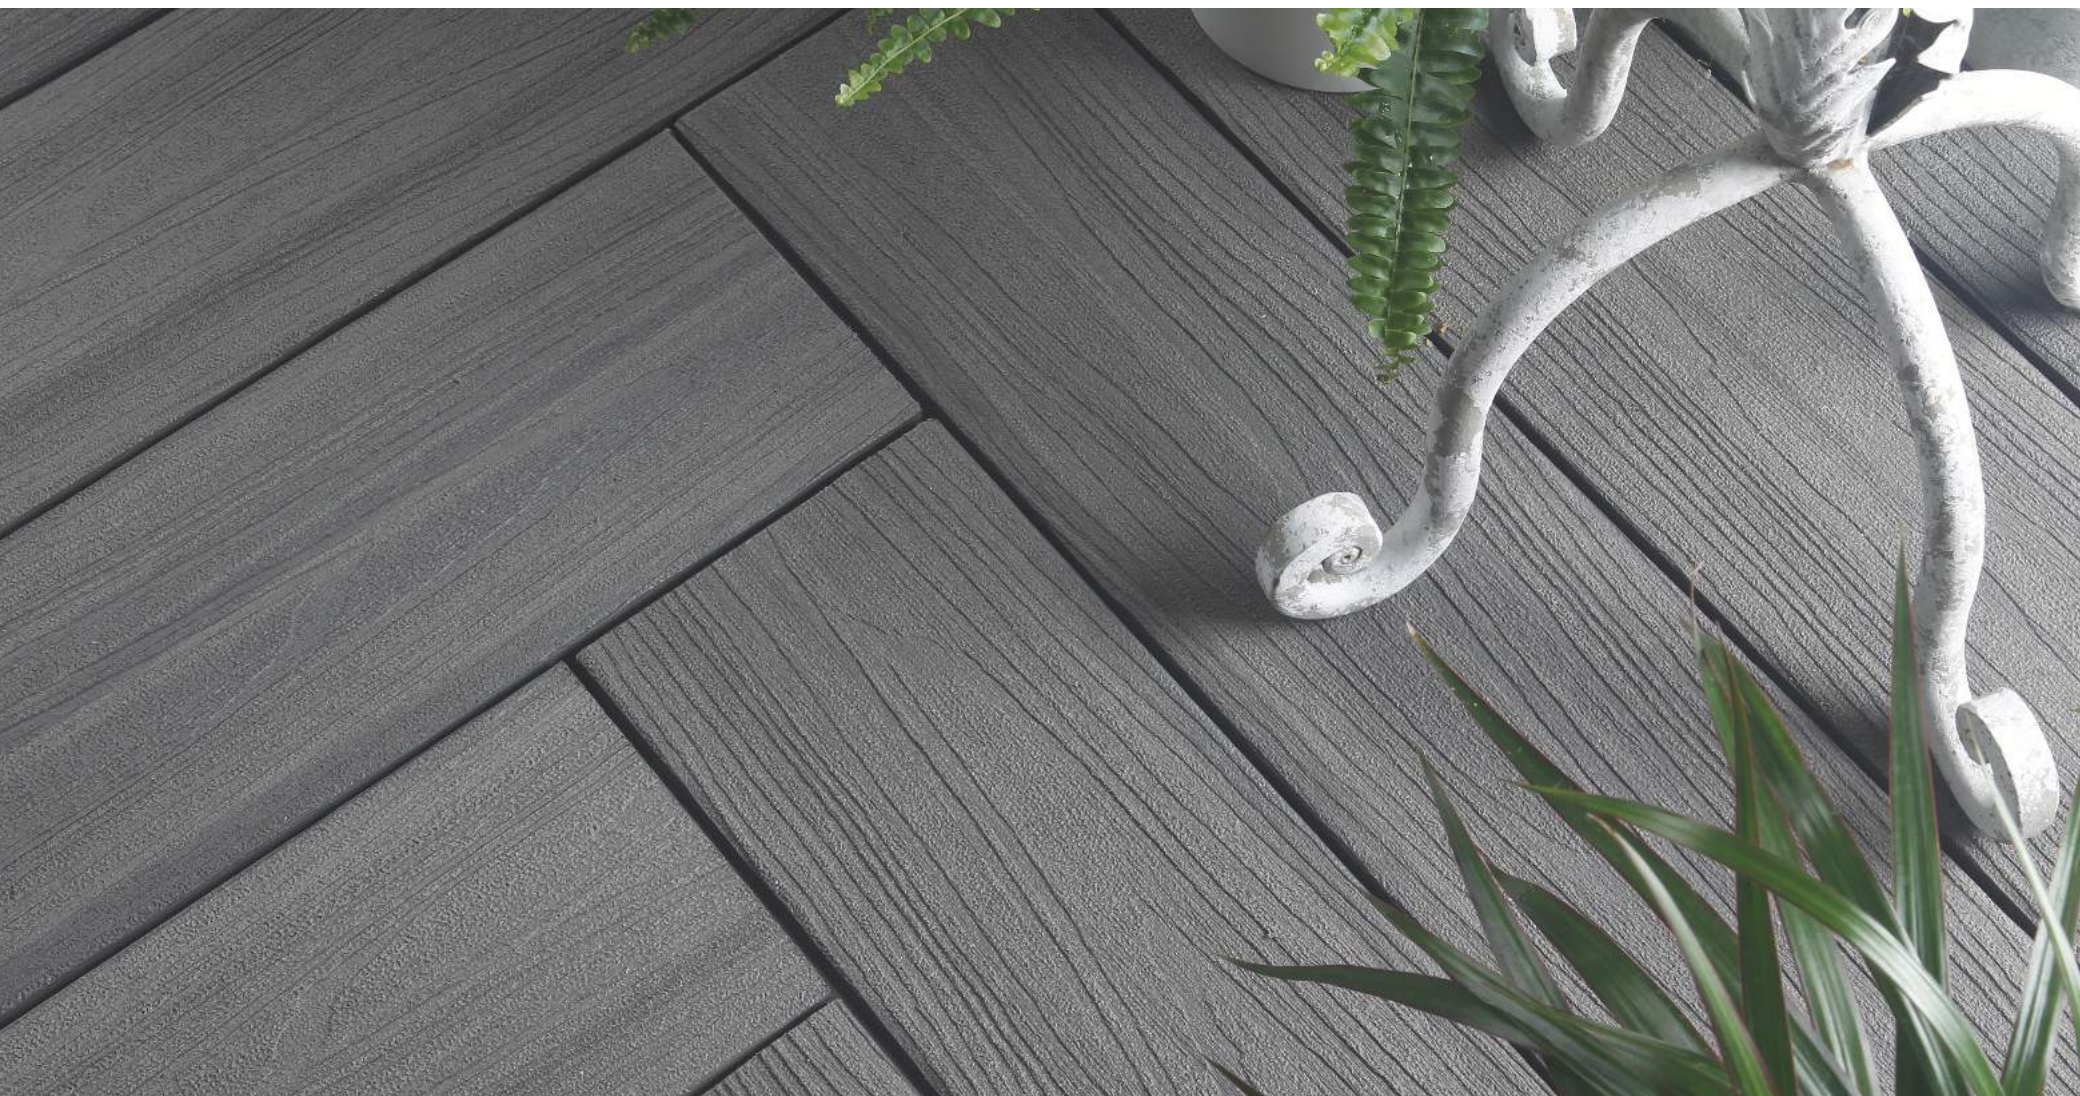

WYTRZYMAŁA DESKA O UNIKALNEJ OPTYCE DREWNA

Deski HARMONY są współwytłaczane ze wszystkich 4 stron. Niezwykle dobrze imitują wygląd egzotycznego drewna, aż do najdrobniejszych szczegółów porów drewna. Można używać obu stron. Po stronie słoików drewna, HARMONY osiąga nawet klasę odporności na poślizg R11. Niewiarygodnie twarde, niewiarygodnie wytrzymałe, niewiarygodnie piękne! Deski tarasowe dostępne w 3 kolorach, jako deski pełne i zawsze czterostronne z nowym poszyciem "Hardcap".