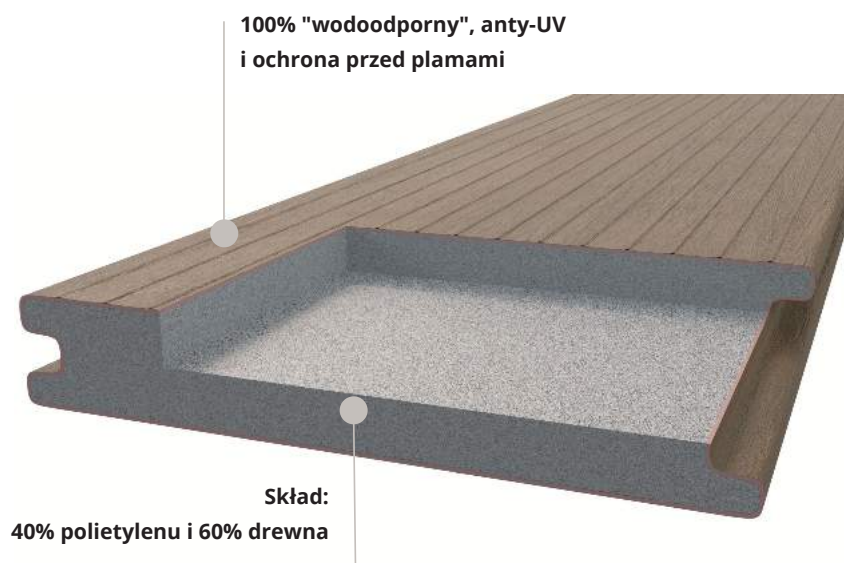

Fiberdeck[®]

Niezawodne produkty zaprojektowane z myślą o bardzo długiej żywotności i przyjazne dla środowiska. Ponieważ nasze zasoby naturalne są ograniczone, musimy je chronić i poddawać recyklingowi dla przyszłych pokoleń. Nasze produkty WPC są wykonane w 95% z przetworzonego plastiku i skrawków drewna.

SPIS TREŚCI

TARAS

SERIA **HARMONY** _____ 10

SERIA **PREMIUM** _____ 12

SERIA **VINTAGE** _____ 14

MATERIAŁ DRZEWNY WPC O NIEZRÓWNANEJ WYDAJNOŚCI

Powierzchnie nieprzewodzące, takie jak powierzchnie WPC, mogą gromadzić i uwalniać energię elektrostatyczną. Więcej informacji na temat tego naturalnego efektu można znaleźć w instrukcji instalacji.

WSPÓŁWYTŁACZANIE - NAJNOWOCZEŚNIEJSZA TECHNOLOGIA

Współwytłaczanie to nowa technologia, która rewolucjonizuje rynek drewna kompozytowego. Powtarzające się problemy z plamami i odbarwieniami monoekstrudowanych desek tarasowych pierwszej generacji doprowadziły nas do zastosowania tej techniki. Polega ona na nałożeniu bardzo cienkiej warstwy polietylenu bezpośrednio na rdzeń WPC. Ta wodoodporna powłoka chroni drewno przed wchłanianiem wilgoci i stabilizuje materiał. Ekspansja jest również ograniczona do minimum. Nasze w 100% współwytłaczane profile tarasowe Fiberdeck® oferują znacznie wyższą jakość niż jakikolwiek inny produkt na rynku.

 fiberdeck.com

ZALETY W PORÓWNANIU DO INNYCH DESEK PODŁOGOWYCH WPC

- ✓ Wykonane w 95% z materiałów pochodzących z recyklingu
- ✓ 20 lat gwarancji na trwałość koloru
- ✓ Unikalne kolory i naturalna faktura drewna
- ✓ Gwarantowany brak PVC i formaldehydu
- ✓ Niewrażliwy na plamy
- ✓ Bardzo wysoka stabilność wymiarowa
- ✓ Łatwy i prosty montaż