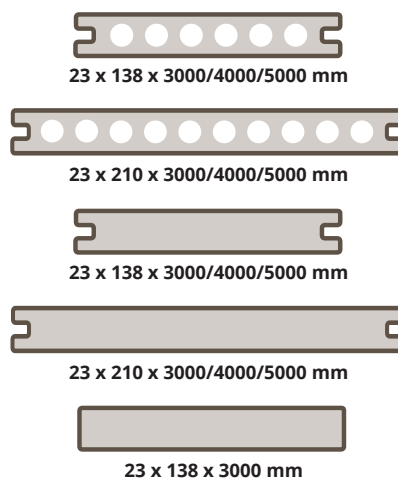

DOSTĘPNE DWIE WERSJE

TARAS PREMIUM

Jasnoszary	Ciemnoszary	Ipé	Teak	Czerwony cedr
Art.2164	Art.2165	Art.2166	Art.2404*	Art.2784
Art.2322	Art.2321	Art.2405	Art.2401*	—
Art.2018	Art.2019	Art.2020	Art.2069*	—
Art.1941	Art.1942	Art.1940	Art.2402*	—
Art.2408	Art.2407	Art.2406	Art.2403	Art.2782

*Kolor teak dostępny tylko w wersji 4m

Ochrona przed
płamami

Gwarancja 20 lat

Odporność na
promieniowanie UV

Możliwość ułożenia
w poziomie

JASNOSZARY

CIEMNOSZARY

IPE

TEAK*

CZERWONY CEDR