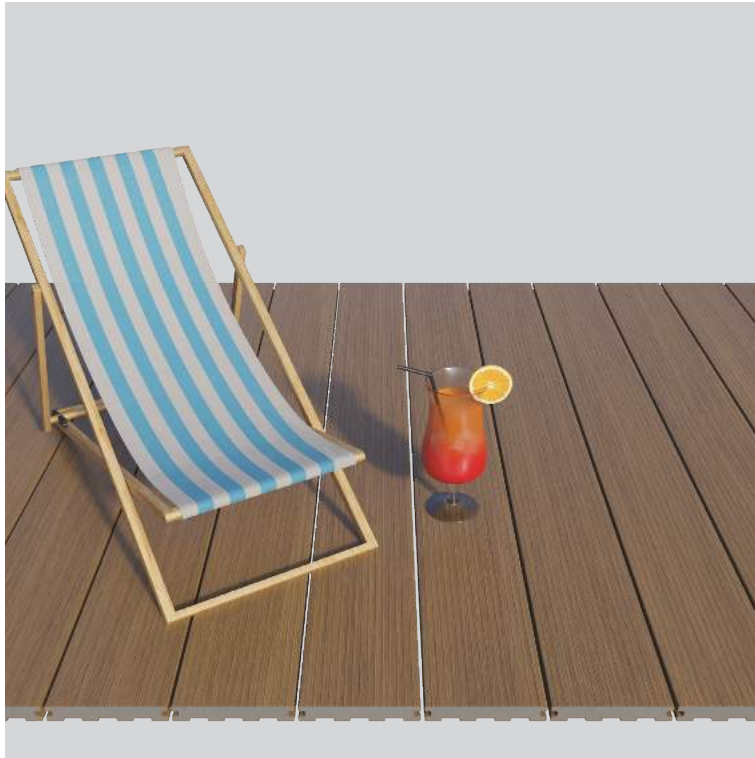

ŁATWE CZYSZCZENIE

Do czyszczenia Fiberdeck® wystarczy zwykłe czyszczenie strumieniem wody pod wysokim ciśnieniem (120 barów). Dzięki polietylenowej warstwie ochronnej deski tarasowe Fiberdeck® nie szarzeją i nie brudzą się. Naturalny kolor, wygląd i dotyk powierzchni są zachowane nawet w najbardziej ekstremalnych warunkach klimatycznych. Estetyka pozostaje niezmienną przez kilka dziesięcioleci, przy jednoczesnych oszczędnościach w zakresie konserwacji.