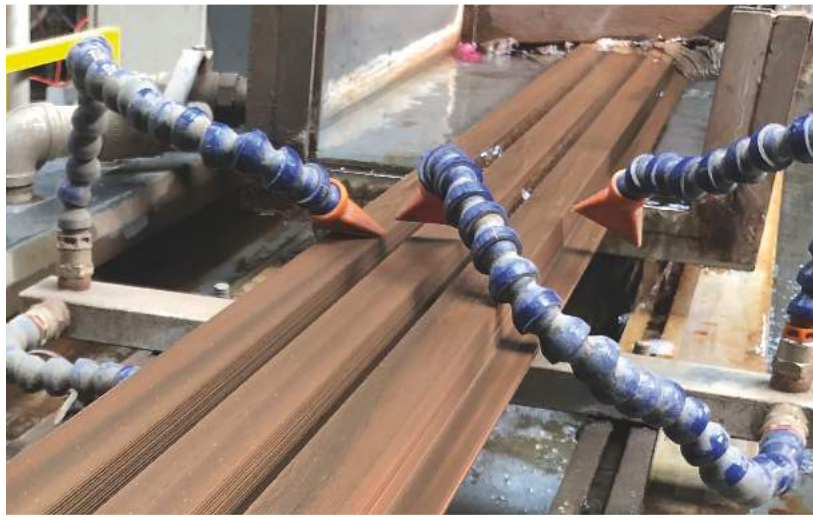

Niezawodne produkty zaprojektowane z myślą o bardzo długiej żywotności i przyjazne dla środowiska. Ponieważ nasze zasoby naturalne są ograniczone, musimy je chronić i poddawać recyklingowi dla przyszłych pokoleń. Nasze produkty WPC są wykonane w 95% z przetworzonego plastiku i skrawków drewna.

Jako pionier w wielu dziedzinach, nieustannie poszukujemy nowych produktów i rozwiązań, które przyczyniają się do zrównoważonego rozwoju produktów i upraszczają ich użytkowanie. Fiberdeck to młody i dynamiczny zespół, który podziela te same wartości i preferuje pracę zespołową. Szacunek ze strony wszystkich interesariuszy jest naszym warunkiem sukcesu.