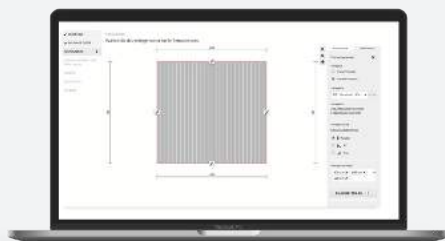

ZALETY W PORÓWNANIU DO INNYCH DESEK PODŁOGOWYCH WPC

- ✓ Wykonane w 95% z materiałów pochodzących z recyklingu
- ✓ 20 lat gwarancji na trwałość koloru
- ✓ Unikalne kolory i naturalna faktura drewna
- ✓ Gwarantowany brak PVC i formaldehydu
- ✓ Niewrażliwy na plamy
- ✓ Bardzo wysoka stabilność wymiarowa
- ✓ Łatwy i prosty montaż

- ✓ Zaplanuj swój projekt tarasu 3D:
  pl.mydeckplanner.com